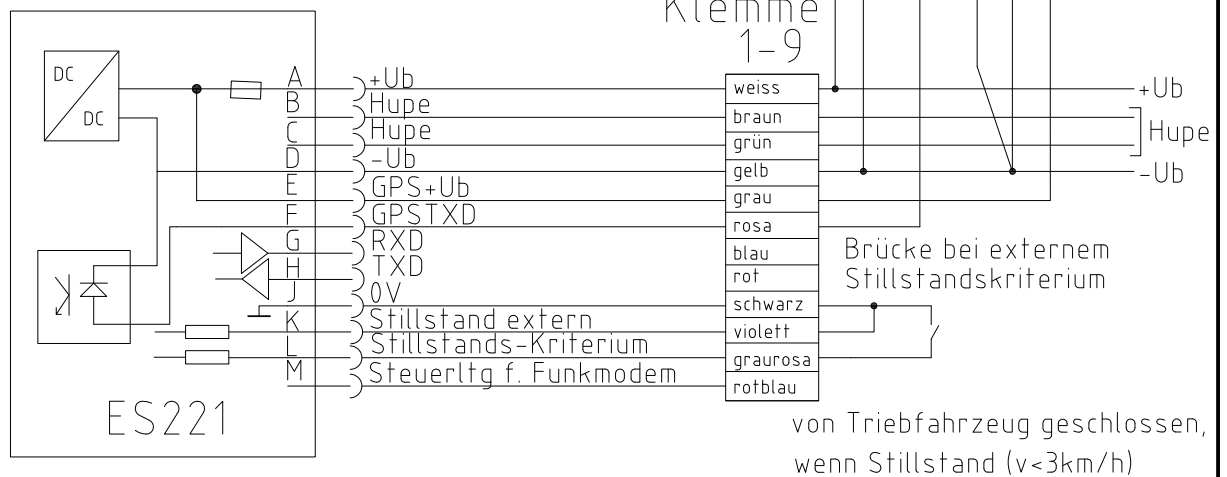

1)

2)

1) 9m Kabel werden mit GPS17x mitgeliefert

2) 12-polige Winkebuchse ohne Kabel wird von EEG mitgeliefert

(Verwendungsbereich)				(Zul. Abw.)	(Oberfl.)	Maßstab	(Gewicht)	
				(Werkstoff, Halbzeug) (Rohteil-Nr) (Modell- oder Gesenk-Nr)				
1	GPS36 / GPS17	04.07.08	ww		Datum	Name	<b>1xES221 &amp; 1GPS17x</b>  S:\home\firma\technischezeich\tz00046	
2	GPS17x/Pegelwandler	07.02.2011	ks	Bearb.	00.00.00	SW		
				Gepr.	06.07.00	SW		
				Norm				
							<b>TZ00046</b>	Blatt 1/1 Blätter
Zust	Änderung	Datum	Name	Ursprung	Ausgabe 1	Ersatz für:	Ersatz durch:	